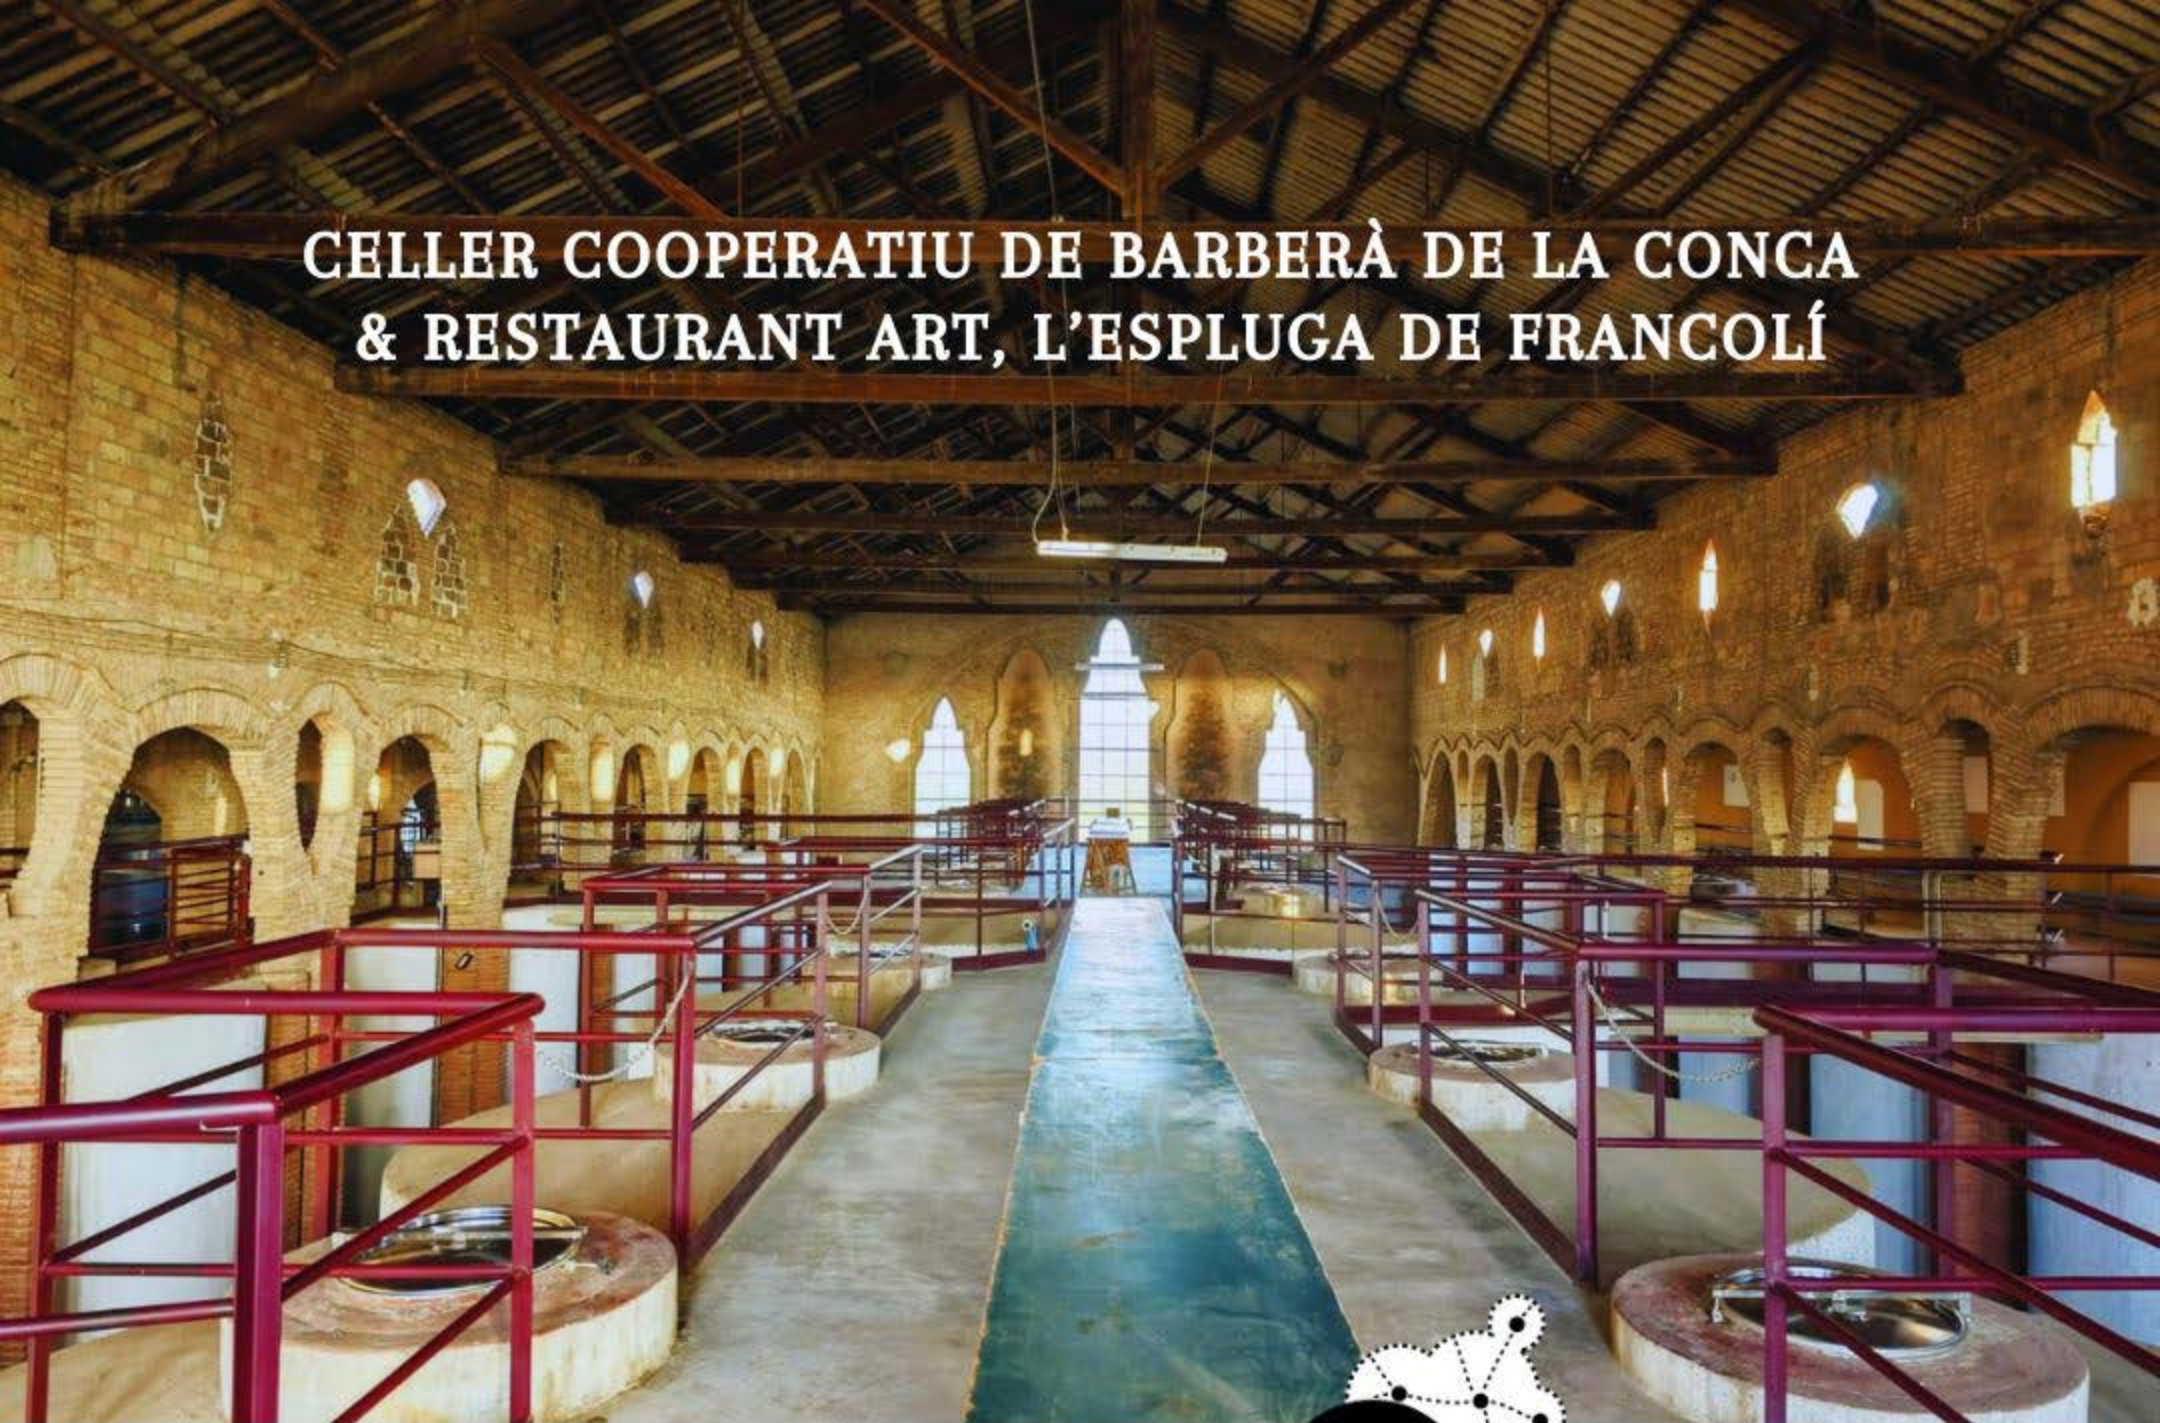

**CELLER COOPERATIU DE BARBERÀ DE LA CONCA  
& RESTAURANT ART, L'ESPLUGA DE FRANCOLÍ**

**ESPECIAL  
CALÇOTADES  
GRUPS  
+25PAX**

**Visita guiada  
&  
Calçotada des  
de 45,50€  
IVA inclòs**